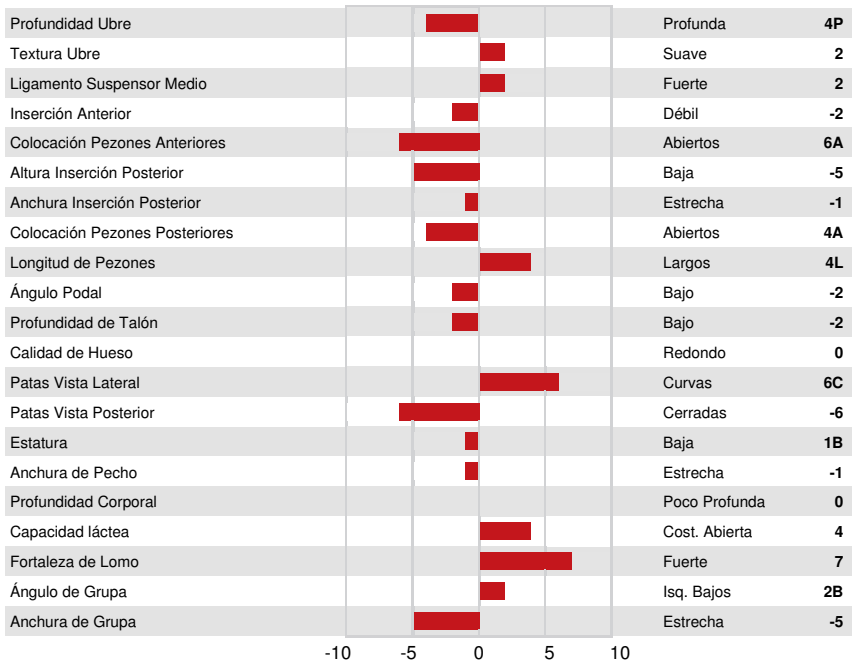

SALUD Y REPRODUCCIÓN

Immunity 90

Vida en el Rebaño	101	Inmunidad crías	100
Células Somáticas	96	Facilidad de Parto	97
Fertilidad Hijas	105	Facilidad Parto de las Hijas	104
Cond. Corporal	97	Velocidad Ordeño	103
Resist. Mastitis.	92	Temperamento	103
Persistencia de la lactación	100	Resistencia a Enfermedades Metabólicas	91

TIPO		1551 Rebaños	3252 Hijas	99% Rep.	GEBV 24*DEC	
Tipo	1	Fortaleza Lechera	3			
Sistema Mamario	-1	Grupa	3			
Patas	-1	% BB o mejor	63			

MORSAN SUPERSONIC S LILA Z